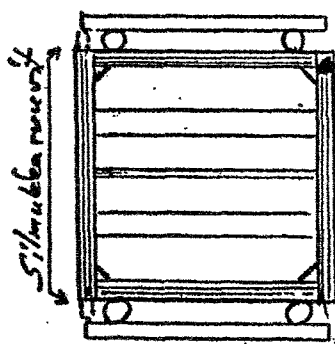

# Lintujen Ruokinta-automaatti

7.

Pihapiirimalli joka on päivittäin täytettävissä ja huolettavissa tuistulumen taitia.  
Rakennetaan filmivanerista.

1:50

Filmivanerissa ei saa olla teräviä reunoja, kaikki on pyöristettävä

## Leikkaus B-B

Pokkivanerista  
Kulmat pois  
(Vedenpoisto)

Silmukka ruuvi

Det 1.

1:1

Piirt. ja suunnitellut  
Eero Kivimäki  
Lappeenranta  
5.2.1996